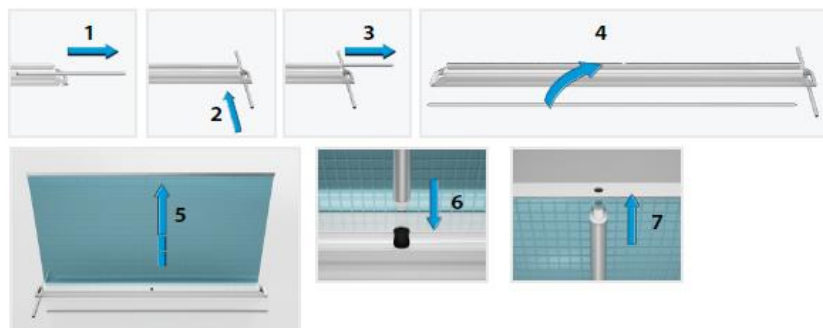

MOBILE ROLL-UP SCREEN

Cloison de séparation amovible

DIMENSIONS

TOILE-ÉCRAN: PVC 0,5 mm, enroulable et transparent

POIDS: 8,9 kg

DÉLAI TRÈS RAPIDE

ENCOMBREMENT RÉDUIT

MONTAGE facile